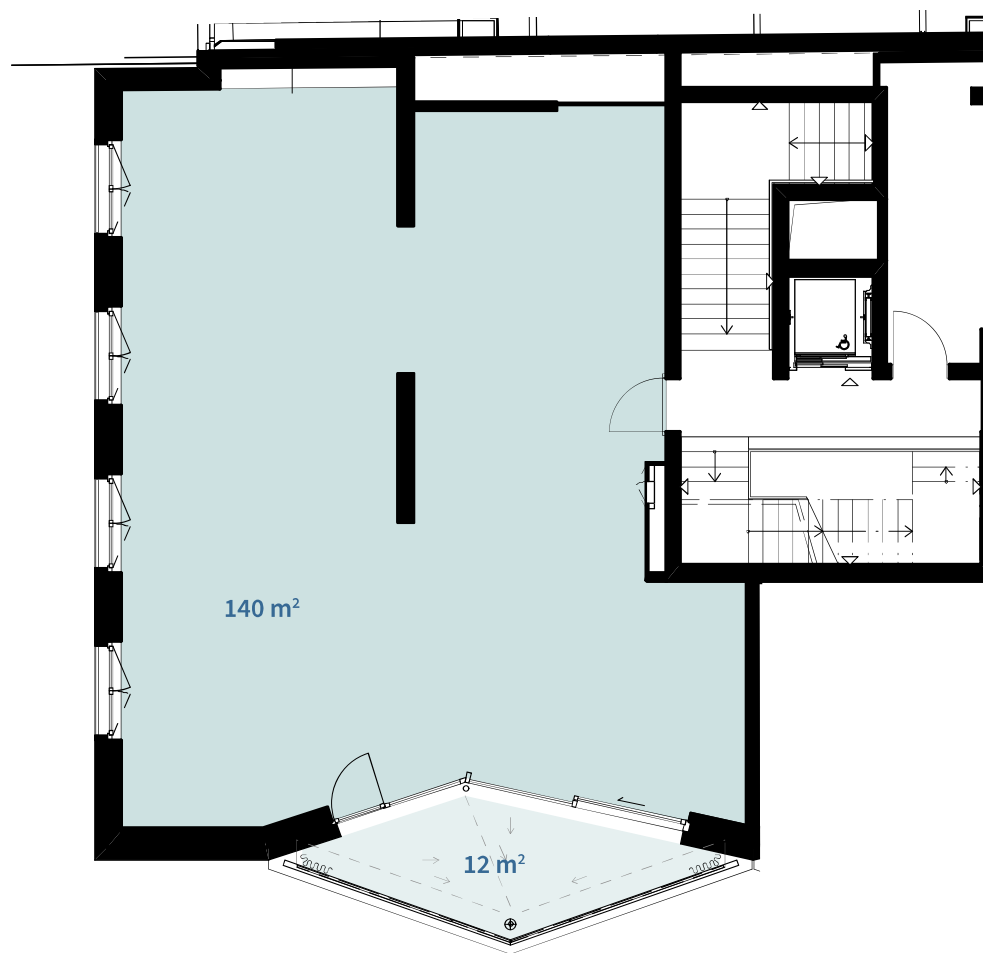

centre esplanade

biel – bienne

Gebäude D Büro 1. Obergeschoss

Objektnummer	D1-1-01
Mietfläche	140 m ²
Balkonfläche	12 m ²
Raumhöhe Büro roh	2.54 m

Kontakt und Beratung

Schmitz Immobilien AG
Tel. 032 323 26 26

info@immo-schmitz.ch
www.centre-esplanade.ch

0 1 2 5m

Massstab A3 / 1:100

centre esplanade

biel – bienne

Bâtiment D Bureau 1^{er} étage supérieur

N° objet	D1-1-01
Surface locative	140 m ²
Surface balcon	12 m ²
Hauteur de pièce à l'état brut	2.54 m