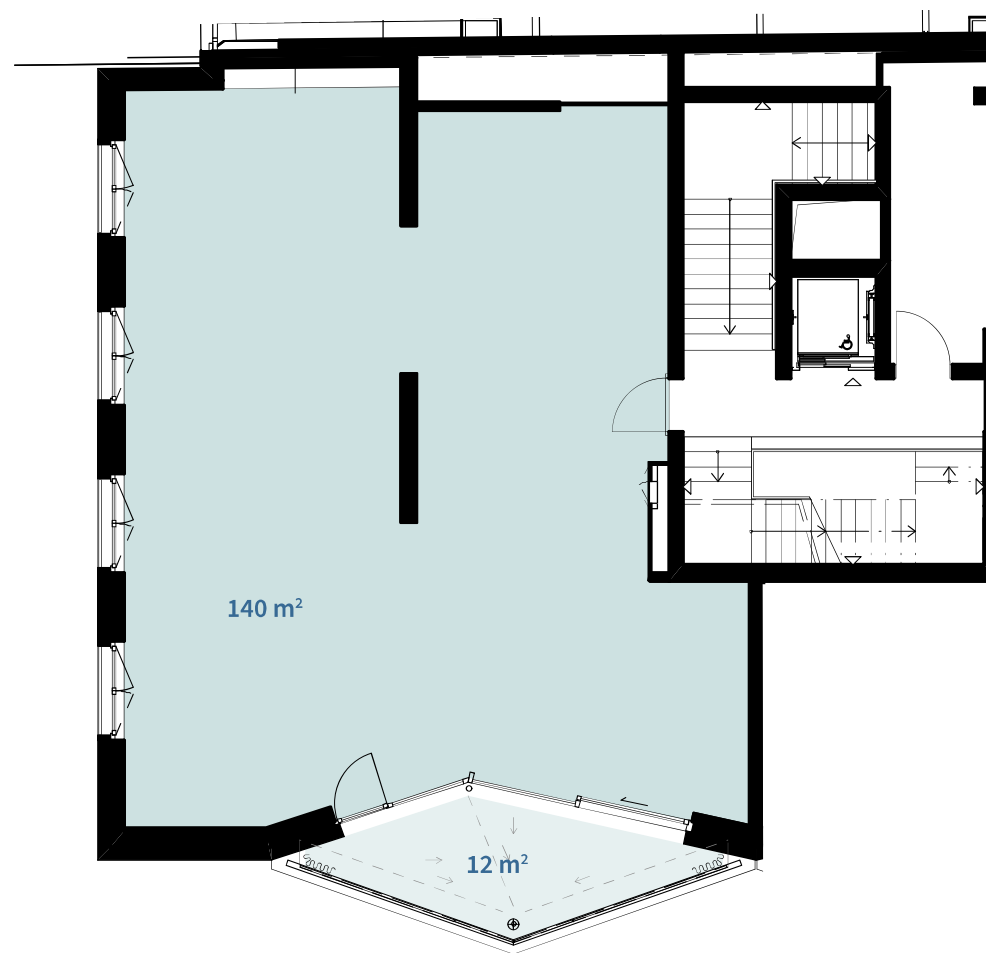

centre esplanade

biel – bienne

Gebäude D Büro 1. Obergeschoss

Objektnummer	D1-1-01
Mietfläche	140 m ²
Balkonfläche	12 m ²
Raumhöhe Büro roh	2.54 m

Kontakt und Beratung

Schmitz Immobilien AG
Tel. 032 323 26 26

info@immo-schmitz.ch
www.centre-esplanade.ch

0 1 2 5m

Massstab A3 / 1:100

centre esplanade

biel – bienne

Bâtiment D Bureau 1^{er} étage supérieur

N° objet	D1-1-01
Surface locative	140 m ²
Surface balcon	12 m ²
Hauteur de pièce à l'état brut	2.54 m