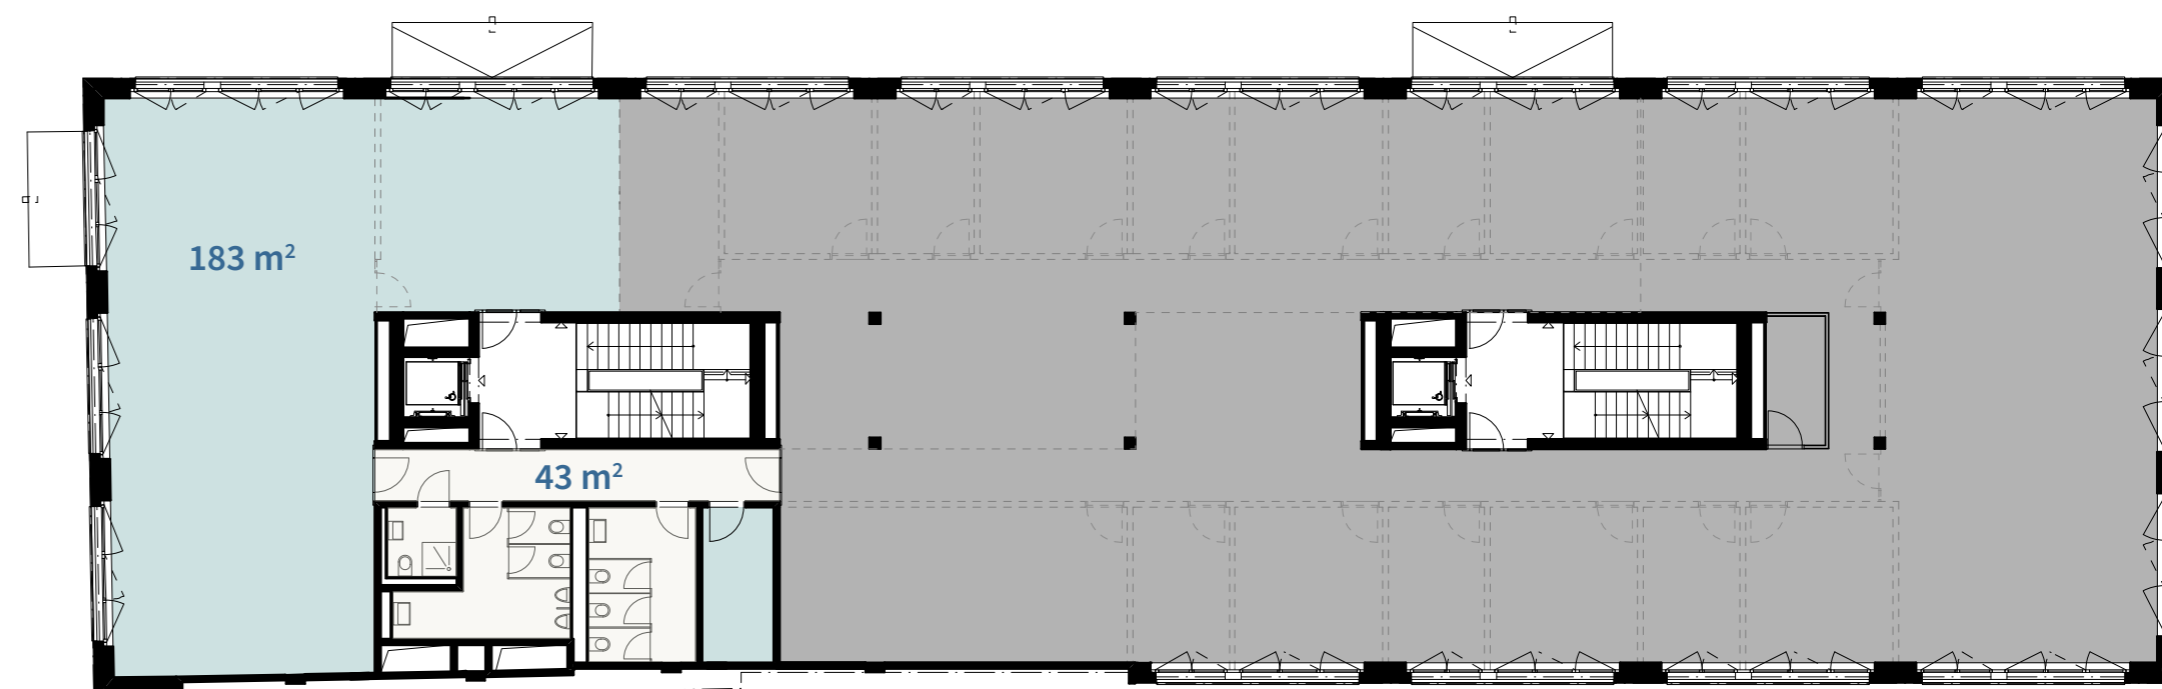

centre esplanade

biel – bienne

Gebäude G Büro 1. Obergeschoss

Objektnummer G-1-02
Mietfläche 183 m²
Gemeinsame Mietfläche 43 m²
Raumhöhe Büro roh 2.54 m

Kontakt und Beratung

Schmitz Immobilien AG
Tel. 032 323 26 26

info@immo-schmitz.ch
www.centre-esplanade.ch

0 1 2 10m

Massstab A3 / 1:200

centre esplanade

biel – bienne

Bâtiment G
Bureau

1^{er} étage supérieur

N° objet G-1-02
Surface locative 183 m²
Surface partagé 43 m²
Hauteur de pièce à l'état brut bureau 2.54 m