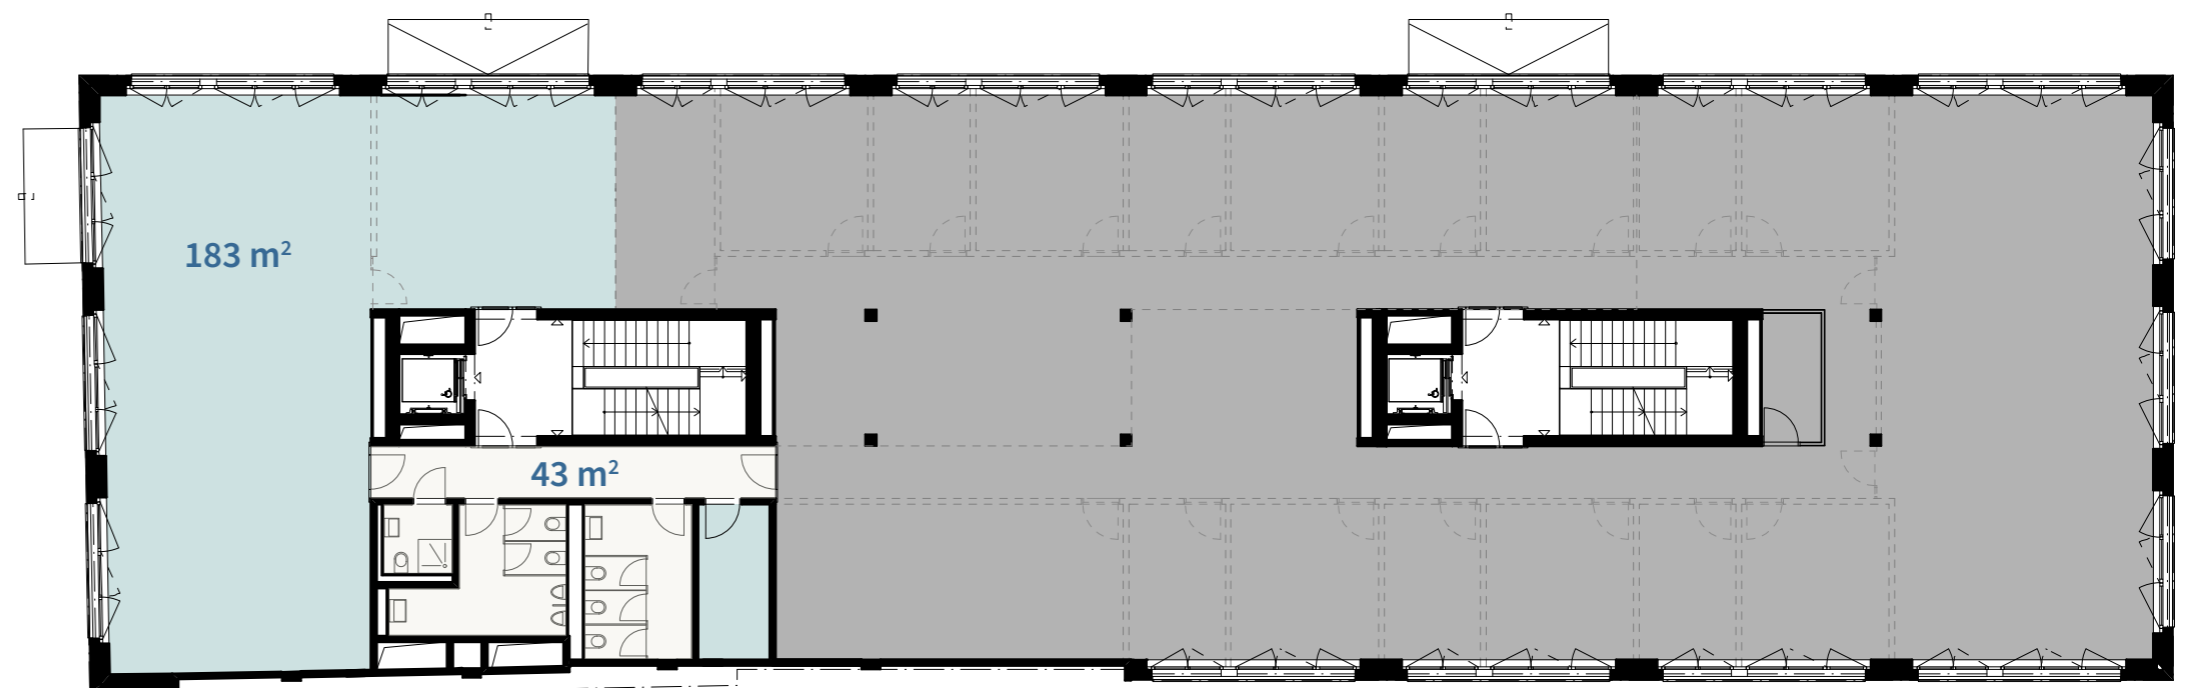

centre esplanade

biel – bienne

Gebäude G Büro 1. Obergeschoss

Objektnummer G-1-02
Mietfläche 183 m²
Gemeinsame Mietfläche 43 m²
Raumhöhe Büro roh 2.54 m

Kontakt und Beratung

Schmitz Immobilien AG
Tel. 032 323 26 26

info@immo-schmitz.ch
www.centre-esplanade.ch

0 1 2 10m

Massstab A3 / 1:200

centre esplanade

biel – bienne

Bâtiment G
Bureau

1^{er} étage supérieur

N° objet G-1-02
Surface locative 183 m²
Surface partagé 43 m²
Hauteur de pièce à l'état brut bureau 2.54 m